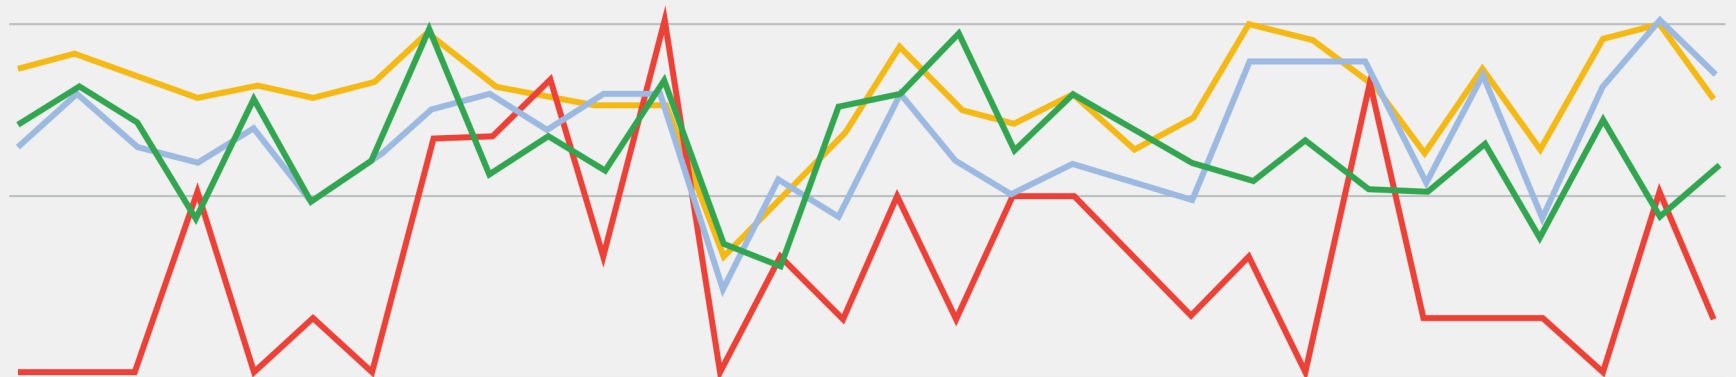

Čo získate službou Google Ads

vyššia návštevnosť webu

úpravu priebežných výdavkov

firemné reklamy

nastavenie rozpočtu mesačným limitom

väčší počet telefonátov s tlačidlom pre telefónne číslo

štatistické podklady k ďalším marketingovým aktivitám